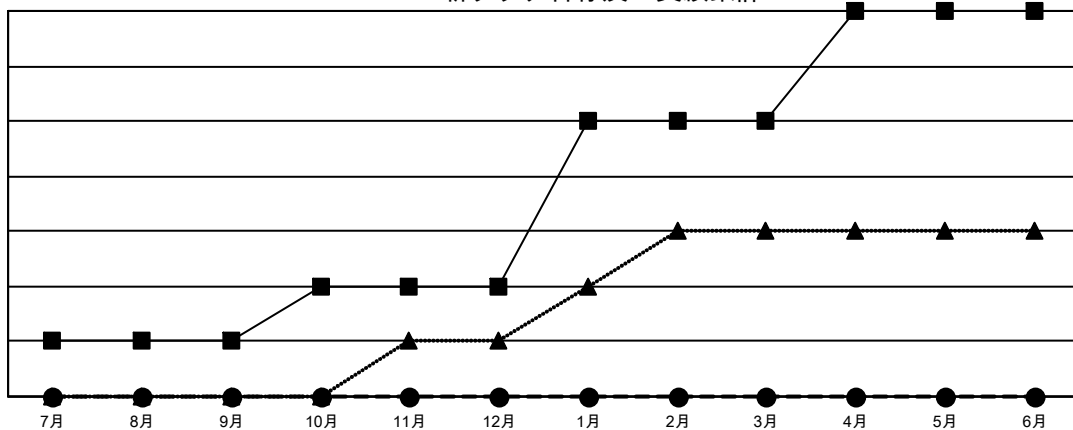

GAT MONTHLY MEMBERSHIP PROGRESS REPORT

Results as of: 8/31/2023

Multiple District 337

LOCATION: JAPAN

クラブ			
結果 : 2023-2024			
四半期	新クラブ目標	新クラブ	解散クラブ
7月/8月/9月	1	0	0
10月/11月/12月	1	0	0
1月/2月/3月	3	0	0
4月/5月/6月	2	0	0

名			
結果 : 2023-2024			
四半期	会員純増目標	会員増強実績	退会者 (転籍を含む) 実際
7月/8月/9月	125	287	152
10月/11月/12月	135	0	0
1月/2月/3月	155	0	0
4月/5月/6月	105	0	0

新クラブ目標及び実績累計

会員目標及び実績累計

解散クラブ: 0	154 CLUBS OF 367 一名以上の新会 員を登録	男女別	
退会者		男性	10,305 (75.94%)
物故会員	10	女性	3,261 (24.03%)
クラブ解散	0	NON BINARY	0 (0.00%)
その他	142	PREFER NOT TO ANSWER	4 (0.03%)
合計	152	世帯主/家族会員合計	4,335
	会員累計データを見るには、ここをクリック	国際会費半額の家族会員	2,419