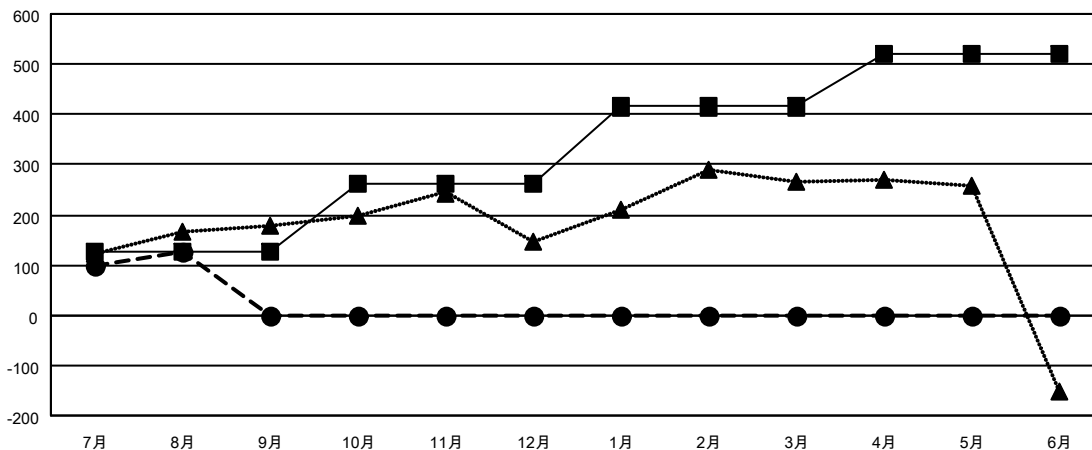

GAT MONTHLY MEMBERSHIP PROGRESS REPORT

Results as of: 8/31/2023

Multiple District 337

LOCATION: JAPAN

クラブ			
結果 : 2023-2024			
四半期	新クラブ目標	新クラブ	解散クラブ
7月/8月/9月	1	0	0
10月/11月/12月	1	0	0
1月/2月/3月	3	0	0
4月/5月/6月	2	0	0

名			
結果 : 2023-2024			
四半期	会員純増目標	会員増強実績	退会者 (転籍を含む) 実際
7月/8月/9月	125	287	152
10月/11月/12月	135	0	0
1月/2月/3月	155	0	0
4月/5月/6月	105	0	0

新クラブ目標及び実績累計

会員目標及び実績累計

解散クラブ: 0	154 CLUBS OF 367 一名以上の新会 員を登録	男女別	
退会者		男性	10,305 (75.94%)
物故会員	10	女性	3,261 (24.03%)
クラブ解散	0	NON BINARY	0 (0.00%)
その他	142	PREFER NOT TO ANSWER	4 (0.03%)
合計	152	世帯主/家族会員合計	4,335
	会員累計データを見るには、ここをクリック	国際会費半額の家族会員	2,419